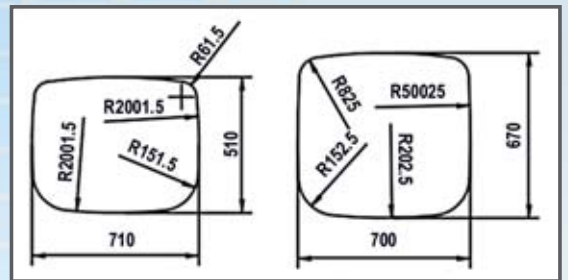

MERCEDES

Réf. KIT Montage : 5664 0000 B

Réf. KIT Montage : 7171 0000 B

Réf. KIT Montage : 6368 0000 B

SCANIA

Réf. HOBI ACIER	Réf. HOBI ALU	Marque	Litres	Réf. ORIGINE	DESCRIPTION	Réf. KIT Montage	Taille (mm)
FTSC028MS	FTSC028	SCANIA	145	1517311		6871 0000 B	390 x 670 x 700
FTSC002MS	FTSC002	SCANIA	195	1517303	1377341 Réf. Origine version acier	6871 0000 B	505 x 670 x 700
FTSC003MS	FTSC003	SCANIA	250	1863088		6871 0000 B	625 x 670 x 700
FTSC004MS	FTSC004	SCANIA	295	1517304 / 1871188 / 1423686 / 1112706	1377342 Réf. Origine version acier	6871 0000 B	735 x 670 x 700
FTSC005MS	FTSC005	SCANIA	345	1517305 / 1871189		6871 0000 B	865 x 670 x 700
FTSC006MS	FTSC006	SCANIA	400	1544778 / 1878319 / 1430731	1430731 Réf. Origine version acier	6871 0000 B	1014 x 670 x 700
FTSC007MS	FTSC007	SCANIA	465	1517306 / 1918526		6871 0000 B	1190 x 670 x 700
FTSC008MS	FTSC008	SCANIA	495	1517307 / 1871190		6871 0000 B	1210 x 670 x 700
FTSC009MS	FTSC009	SCANIA	570	1918527		6871 0000 B	1392 x 670 x 700
FTSC010MS	FTSC010	SCANIA	595	1517308		6871 0000 B	1515 x 670 x 700
FTSC011MS	FTSC011	SCANIA	625	1918528		6871 0000 B	1542 x 670 x 700
FTSC012MS	FTSC012	SCANIA	695	1517309 / 1971192		6871 0000 B	1665 x 670 x 700
FTSC013MS	FTSC013	SCANIA	760			6871 0000 B	1900 x 670 x 700
FTSC014MS	FTSC014	SCANIA	530			6871 0000 B	1260 x 670 x 700
FTSC015MS	FTSC015	SCANIA	630			6871 0000 B	1510 x 670 x 700
FTSC017MS	FTSC017	SCANIA	450			6871 0000 B	1090 x 670 x 700
FTSC023MS	FTSC023	SCANIA	645	1430732	1430732 Réf. Origine version acier	6871 0000 B	1614 x 670 x 700
FTSC027MS	FTSC027	SCANIA	555	1377345	1377345 Réf. Origine version acier	6871 0000 B	1330 x 670 x 700
FTSC029MS	FTSC029	SCANIA	385	1377343	1377343 Réf. Origine version acier	6871 0000 B	909 x 670 x 700
FTSC030MS	FTSC030	SCANIA	395	1377344	1377344 Réf. Origine version acier	6871 0000 B	930 x 670 x 700
FTSC001MS	FTSC001	SCANIA	805			6871 0000 B	2030 x 670 x 700
FTSC016MS	FTSC016	SCANIA	445	1424272 / 1902143 / 1361699		5171 0000 B	1515 x 510 x 710
FTSC024MS	FTSC024	SCANIA	145	1424269	1424269 Réservoir carburant alu bas	5171 0000 B	480 x 510 x 710
FTSC025MS	FTSC025	SCANIA	195	1424270	1424270 Réservoir carburant alu bas	5171 0000 B	720 x 510 x 710
FTSC026MS	FTSC026	SCANIA	295	1424271 / 1902142	Réf. Origine pour version acier châssis surbaissé	5171 0000 B	1040 x 510 x 710
FTSC019MS	FTSC019	SCANIA	400		Réservoir carburant 400 Litres châssis surbaissé	5171 0000 B	1310 x 510 x 710
FTSC021MS	FTSC021	SCANIA	250	2167504	Réf. Origine 250 Litres alu pour châssis surbaissé	5171 0000 B	820 x 510 x 710
FTSC022MS	FTSC022	SCANIA	350		Réf. Origine 350 Litres alu pour châssis surbaissé	5171 0000 B	1150 x 510 x 710
FTSC031MS	FTSC031	SCANIA	195	1377338	Réservoir carburant Réf. Origine acier	N/A	660 x 551 x 676
FTSC032MS	FTSC032	SCANIA	295	1377339	Réservoir carburant Réf. Origine acier	N/A	910 x 551 x 676
FTSC033MS	FTSC033	SCANIA	395	1377340	Réservoir carburant Réf. Origine acier	N/A	1250 x 551 x 676
FTSC034MS	FTSC034	SCANIA	175	1919953		6871 0000 B	415 x 670 x 700