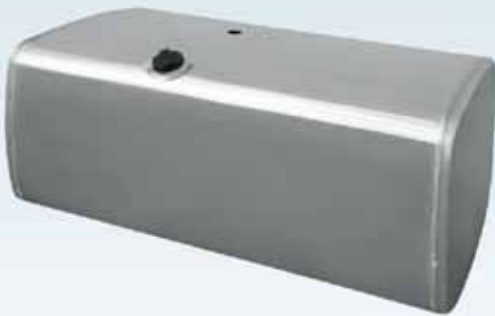

DAF - IVECO

Réf. HOBI ACIER	Réf. HOBI ALU	Marque	Litres	Réf. ORIGINE	DESCRIPTION	Réf. KIT Montage	Taille (mm)
FTID001MS	FTID001	IVECO-DAF	180			6369 0000 B	500 x 620 x 680
FTID002MS	FTID002	IVECO-DAF	240			6369 0000 B	650 x 620 x 680
FTID003MS	FTID003	IVECO-DAF	300	42075940		6369 0000 B	710 x 620 x 680
FTID004MS	FTID004	IVECO-DAF	330			6369 0000 B	930 x 620 x 680
FTID005MS	FTID005	IVECO-DAF	400	42075937 / 16818224		6369 0000 B	1050 x 620 x 680
FTID006MS	FTID006	IVECO-DAF	430	1378084 / 1681824 / 1342157		6369 0000 B	1170 x 620 x 680
FTID007MS	FTID007	IVECO-DAF	465			6369 0000 B	1300 x 620 x 680
FTID008MS	FTID008	IVECO-DAF	530			6369 0000 B	1450 x 620 x 680
FTID009MS	FTID009	IVECO-DAF	620	1681826		6369 0000 B	1700 x 620 x 680
FTID010MS	FTID010	IVECO-DAF	710			6369 0000 B	1950 x 620 x 680
FTID011MS	FTID011	IVECO-DAF	780			6369 0000 B	2160 x 620 x 680
FTID012MS	FTID012	IVECO-DAF	870	1378078		6369 0000 B	2280 x 620 x 680
FTID017MS	FTID017	IVECO	760	41042845		6369 0000 B	1950 x 620 x 680
FTID039MS	FTID039	IVECO	600	41042553		6369 0000 B	1600 x 620 x 680
FTID018MS	FTID018	DAF	400	1609932		Non disponible	1180 x 590 x 680
FTID019MS	FTID019	DAF	850	1673120 / 1653654		6369 0000 B	2280 x 620 x 680
FTID020MS	FTID020	DAF	300	1609931 / 1681819		Non disponible	90 x 590 x 680
FTID021MS	FTID021	DAF	560	1605006 / 1682821		Non disponible	1640 x 570 x 670
FTID022MS	FTID022	DAF	495	1681827 / 1949909 / 1617170		7070 0000 B	1130 x 700 x 700
FTID023MS	FTID023	DAF	510	1999106		6369 0000 B	1400 x 620 x 680
FTID024MS	FTID024	DAF	600	1944806 / 1935410		7070 0000 B	1400 x 700 x 700
FTID025MS	FTID025	DAF	700	1949903 / 1733904		6369 0000 B	2050 x 620 x 680
FTID026MS	FTID026	DAF	870	1450367 / 1685565 / 1681830 / 1348451 / 1378078	DAF 65 - 75 - 85	6369 0000 B	2280 x 620 x 680
FTID027MS	FTID027	DAF	995	1673122 / 1949917		7070 0000 B	2200 x 700 x 700
FTID028MS		DAF	123	ABRA865 / 1403464	DAF LF45 LF55	N/A	750 x 493 x 389
FTID029MS		DAF	123	ABRD262 / 1409757	DAF LF45 LF55	N/A	750 x 493 x 389
FTID030MS		DAF	200	ABRD249 / 1409802	DAF LF45 LF55	N/A	750 x 645 x 498
FTID031MS		DAF	200	ABRA921 / 1403466	DAF LF45 LF55	N/A	750 x 645 x 498
FTID032MS		DAF	168	ABRA864 / 1403465	DAF LF45 LF55	N/A	1036 x 493 x 389
FTID033MS		DAF	123	ACHE854	DAF LF45 LF55	N/A	750 x 493 x 389
FTID034MS		DAF	325	ABRD250 / 1409759	DAF LF45 LF55	N/A	1160 x 645 x 498
FTID035MS		DAF	325	ABRA922 / 1403475	DAF LF45, LF55, CF65	N/A	1160 x 645 x 498
FTID036MS		DAF	123	ABRD838 / 1702981	DAF LF45 LF55	N/A	750 x 493 x 389
FTID037MS		DAF	168	ABRD263 / 1409419	DAF LF45 LF55	N/A	1036 x 493 x 389
FTID038MS	FTID038	DAF	340	1681816 / 1437728	DAF CF75 CF85	N/A	988 x 620 x 675