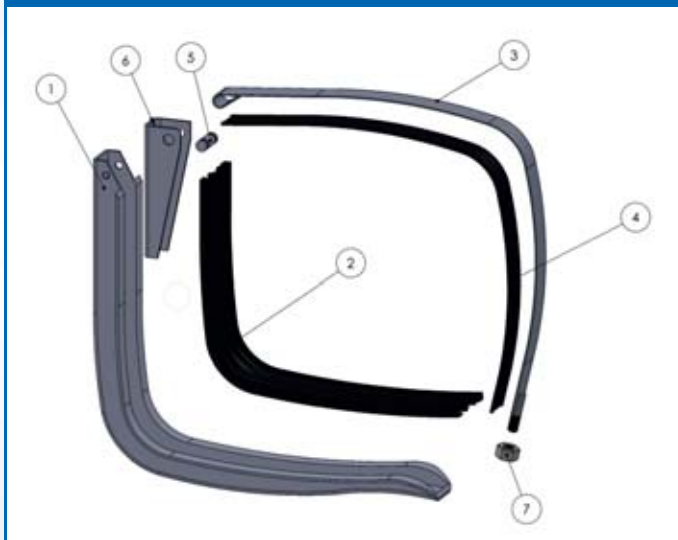

Réf. KIT Montage : 6368 0000 B