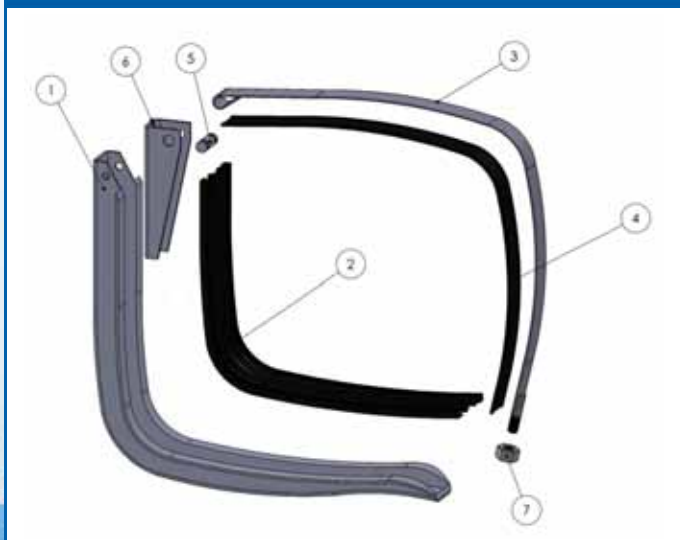

MERCEDES

Réf. KIT Montage : 5664 0000 B

Réf. KIT Montage : 7171 0000 B

Réf. KIT Montage : 6368 0000 B

SCANIA

Réf. HOBI ACIER	Réf. HOBI ALU	Marque	Litres	Réf. ORIGINE	DESCRIPTION	Réf. KIT Montage	Taille (mm)
FTSC028MS	FTSC028	SCANIA	145	1517311		6871 0000 B	390 x 670 x 700
FTSC002MS	FTSC002	SCANIA	195	1517303	1377341 Réf. Origine version acier	6871 0000 B	505 x 670 x 700
FTSC003MS	FTSC003	SCANIA	250	1863088		6871 0000 B	625 x 670 x 700
FTSC004MS	FTSC004	SCANIA	295	1517304 / 1871188 / 1423686 / 1112706	1377342 Réf. Origine version acier	6871 0000 B	735 x 670 x 700
FTSC005MS	FTSC005	SCANIA	345	1517305 / 1871189		6871 0000 B	865 x 670 x 700
FTSC006MS	FTSC006	SCANIA	400	1544778 / 1878319 / 1430731	1430731 Réf. Origine version acier	6871 0000 B	1014 x 670 x 700
FTSC007MS	FTSC007	SCANIA	465	1517306 / 1918526		6871 0000 B	1190 x 670 x 700
FTSC008MS	FTSC008	SCANIA	495	1517307 / 1871190		6871 0000 B	1210 x 670 x 700
FTSC009MS	FTSC009	SCANIA	570	1918527		6871 0000 B	1392 x 670 x 700
FTSC010MS	FTSC010	SCANIA	595	1517308		6871 0000 B	1515 x 670 x 700
FTSC011MS	FTSC011	SCANIA	625	1918528		6871 0000 B	1542 x 670 x 700
FTSC012MS	FTSC012	SCANIA	695	1517309 / 1971192		6871 0000 B	1665 x 670 x 700
FTSC013MS	FTSC013	SCANIA	760			6871 0000 B	1900 x 670 x 700
FTSC014MS	FTSC014	SCANIA	530			6871 0000 B	1260 x 670 x 700
FTSC015MS	FTSC015	SCANIA	630			6871 0000 B	1510 x 670 x 700
FTSC017MS	FTSC017	SCANIA	450			6871 0000 B	1090 x 670 x 700
FTSC023MS	FTSC023	SCANIA	645	1430732	1430732 Réf. Origine version acier	6871 0000 B	1614 x 670 x 700
FTSC027MS	FTSC027	SCANIA	555	1377345	1377345 Réf. Origine version acier	6871 0000 B	1330 x 670 x 700
FTSC029MS	FTSC029	SCANIA	385	1377343	1377343 Réf. Origine version acier	6871 0000 B	909 x 670 x 700
FTSC030MS	FTSC030	SCANIA	395	1377344	1377344 Réf. Origine version acier	6871 0000 B	930 x 670 x 700
FTSC001MS	FTSC001	SCANIA	805			6871 0000 B	2030 x 670 x 700
FTSC016MS	FTSC016	SCANIA	445	1424272 / 1902143 / 1361699		5171 0000 B	1515 x 510 x 710
FTSC024MS	FTSC024	SCANIA	145	1424269	1424269 Réservoir carburant alu bas	5171 0000 B	480 x 510 x 710
FTSC025MS	FTSC025	SCANIA	195	1424270	1424270 Réservoir carburant alu bas	5171 0000 B	720 x 510 x 710
FTSC026MS	FTSC026	SCANIA	295	1424271 / 1902142	Réf. Origine pour version acier châssis surbaissé	5171 0000 B	1040 x 510 x 710
FTSC019MS	FTSC019	SCANIA	400		Réservoir carburant 400 Litres châssis surbaissé	5171 0000 B	1310 x 510 x 710
FTSC021MS	FTSC021	SCANIA	250	2167504	Réf. Origine 250 Litres alu pour châssis surbaissé	5171 0000 B	820 x 510 x 710
FTSC022MS	FTSC022	SCANIA	350		Réf. Origine 350 Litres alu pour châssis surbaissé	5171 0000 B	1150 x 510 x 710
FTSC031MS	FTSC031	SCANIA	195	1377338	Réservoir carburant Réf. Origine acier	N/A	660 x 551 x 676
FTSC032MS	FTSC032	SCANIA	295	1377339	Réservoir carburant Réf. Origine acier	N/A	910 x 551 x 676
FTSC033MS	FTSC033	SCANIA	395	1377340	Réservoir carburant Réf. Origine acier	N/A	1250 x 551 x 676
FTSC034MS	FTSC034	SCANIA	175	1919953		6871 0000 B	415 x 670 x 700