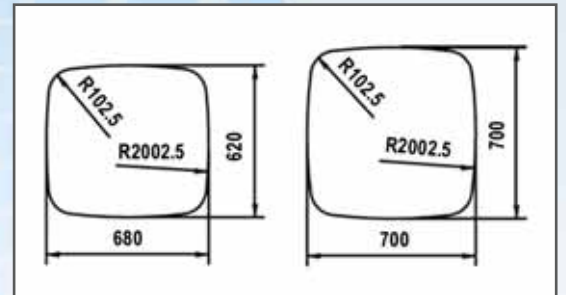

DAF - IVECO

Réf. HOBI ACIER	Réf. HOBI ALU	Marque	Litres	Réf. ORIGINE	DESCRIPTION	Réf. KIT Montage	Taille (mm)
FTID001MS	FTID001	IVECO-DAF	180			6369 0000 B	500 x 620 x 680
FTID002MS	FTID002	IVECO-DAF	240			6369 0000 B	650 x 620 x 680
FTID003MS	FTID003	IVECO-DAF	300	42075940		6369 0000 B	710 x 620 x 680
FTID004MS	FTID004	IVECO-DAF	330			6369 0000 B	930 x 620 x 680
FTID005MS	FTID005	IVECO-DAF	400	42075937 / 16818224		6369 0000 B	1050 x 620 x 680
FTID006MS	FTID006	IVECO-DAF	430	1378084 / 1681824 / 1342157		6369 0000 B	1170 x 620 x 680
FTID007MS	FTID007	IVECO-DAF	465			6369 0000 B	1300 x 620 x 680
FTID008MS	FTID008	IVECO-DAF	530			6369 0000 B	1450 x 620 x 680
FTID009MS	FTID009	IVECO-DAF	620	1681826		6369 0000 B	1700 x 620 x 680
FTID010MS	FTID010	IVECO-DAF	710			6369 0000 B	1950 x 620 x 680
FTID011MS	FTID011	IVECO-DAF	780			6369 0000 B	2160 x 620 x 680
FTID012MS	FTID012	IVECO-DAF	870	1378078		6369 0000 B	2280 x 620 x 680
FTID017MS	FTID017	IVECO	760	41042845		6369 0000 B	1950 x 620 x 680
FTID039MS	FTID039	IVECO	600	41042553		6369 0000 B	1600 x 620 x 680
FTID018MS	FTID018	DAF	400	1609932		Non disponible	1180 x 590 x 680
FTID019MS	FTID019	DAF	850	1673120 / 1653654		6369 0000 B	2280 x 620 x 680
FTID020MS	FTID020	DAF	300	1609931 / 1681819		Non disponible	90 x 590 x 680
FTID021MS	FTID021	DAF	560	1605006 / 1682821		Non disponible	1640 x 570 x 670
FTID022MS	FTID022	DAF	495	1681827 / 1949909 / 1617170		7070 0000 B	1130 x 700 x 700
FTID023MS	FTID023	DAF	510	1999106		6369 0000 B	1400 x 620 x 680
FTID024MS	FTID024	DAF	600	1944806 / 1935410		7070 0000 B	1400 x 700 x 700
FTID025MS	FTID025	DAF	700	1949903 / 1733904		6369 0000 B	2050 x 620 x 680
FTID026MS	FTID026	DAF	870	1450367 / 1685565 / 1681830 / 1348451 / 1378078	DAF 65 - 75 - 85	6369 0000 B	2280 x 620 x 680
FTID027MS	FTID027	DAF	995	1673122 / 1949917		7070 0000 B	2200 x 700 x 700
FTID028MS		DAF	123	ABRA865 / 1403464	DAF LF45 LF55	N/A	750 x 493 x 389
FTID029MS		DAF	123	ABRD262 / 1409757	DAF LF45 LF55	N/A	750 x 493 x 389
FTID030MS		DAF	200	ABRD249 / 1409802	DAF LF45 LF55	N/A	750 x 645 x 498
FTID031MS		DAF	200	ABRA921 / 1403466	DAF LF45 LF55	N/A	750 x 645 x 498
FTID032MS		DAF	168	ABRA864 / 1403465	DAF LF45 LF55	N/A	1036 x 493 x 389
FTID033MS		DAF	123	ACHE854	DAF LF45 LF55	N/A	750 x 493 x 389
FTID034MS		DAF	325	ABRD250 / 1409759	DAF LF45 LF55	N/A	1160 x 645 x 498
FTID035MS		DAF	325	ABRA922 / 1403475	DAF LF45, LF55, CF65	N/A	1160 x 645 x 498
FTID036MS		DAF	123	ABRD838 / 1702981	DAF LF45 LF55	N/A	750 x 493 x 389
FTID037MS		DAF	168	ABRD263 / 1409419	DAF LF45 LF55	N/A	1036 x 493 x 389
FTID038MS	FTID038	DAF	340	1681816 / 1437728	DAF CF75 CF85	N/A	988 x 620 x 675