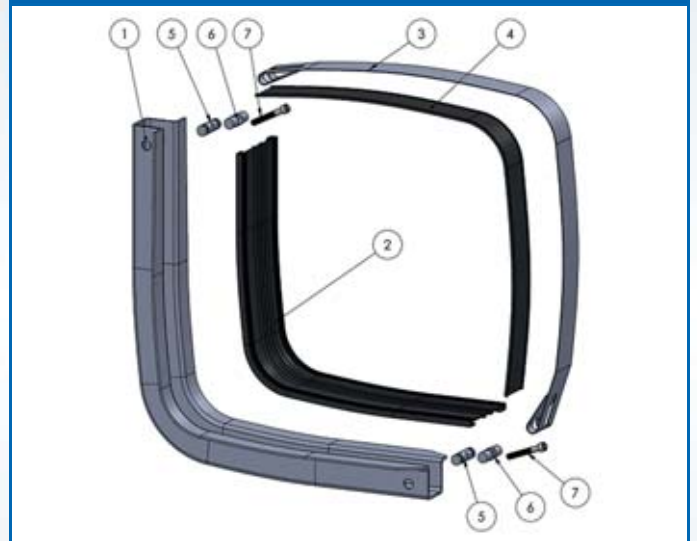

Réf. KIT Montage : 7070 0000 B