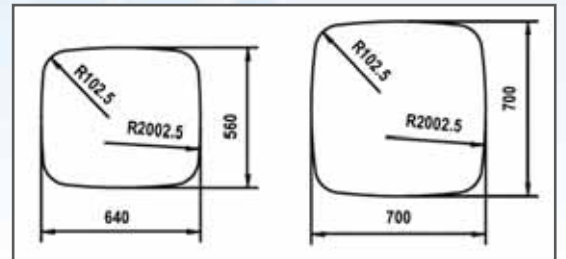

MERCEDES

Réf. HOBI ACIER	Réf. HOBI ALU	Marque	Litres	Réf. ORIGINE	DESCRIPTION	Réf. KIT Montage	Taille (mm)
FTMC002MS	FTMC002	MERCEDES	300	942.470.0201 / 375.470.1301 / 941.470.1101		5664 0000 B	945 x 640 x 560
FTMC003MS	FTMC003	MERCEDES	400	942.470.0401 / 375.470.1401 / 941.470.1001 / 375.470.2801 / 930.470.0401 / 934.470.0101 / 941.470.0401		5664 0000 B	1250 x 640 x 560
FTMC005MS	FTMC005	MERCEDES	500	375.470.2901 / 942.470.0501 / 375.470.0501 / 375.470.2601		5664 0000 B	1550 x 640 x 560
FTMC004MS	FTMC004	MERCEDES	590	375.470.1601 / 942.470.0601 / 931.470.0601		5664 0000 B	1850 x 640 x 560
FTMC026MS	FTMC026	MERCEDES	600	943.470.0501 / 375.470.2901		5664 0000 B	1800 x 640 x 560
FTMC025MS	FTMC025	MERCEDES	190			7171 0000 B	500 x 700 x 700
FTMC012MS	FTMC012	MERCEDES	300	942.470.1001 / 934.470.1001		7171 0000 B	765 x 700 x 700
FTMC007MS	FTMC007	MERCEDES	400	375.470.3101 / 942.470.0301 / 375.470.1801 / 942.470.1301		7171 0000 B	910 x 700 x 700
FTMC010MS	FTMC010	MERCEDES	450	930.470.0601		7171 0000 B	1035 x 700 x 700
FTMC018MS	FTMC018	MERCEDES	460	934.470.0201 / 942.470.1101		7171 0000 B	1070 x 700 x 700
FTMC013MS	FTMC013	MERCEDES	500	930.470.0501		7171 0000 B	1210 x 700 x 700
FTMC011MS	FTMC011	MERCEDES	550	942.470.1401 / 934.470.0301		7171 0000 B	1275 x 700 x 700
FTMC006MS	FTMC006	MERCEDES	650	934.470.0001 / 934.470.0501 / 375.470.1701		7171 0000 B	1500 x 700 x 700
FTMC016MS	FTMC016	MERCEDES	700	662.470.7201 / 934.470.7201		7171 0000 B	1660 x 700 x 700
FTMC015MS	FTMC015	MERCEDES	750			7171 0000 B	1700 x 700 x 700
FTMC024MS	FTMC024	MERCEDES	760	930.470.0701		7171 0000 B	1750 x 700 x 700
FTMC021MS	FTMC021	MERCEDES	900			7171 0000 B	2040 x 700 x 700
FTMC023MS	FTMC023	MERCEDES	980	934.470.1101		7171 0000 B	2250 x 700 x 700
FTMC008MS	FTMC008	MERCEDES	800	010.964.0000		6368 0000 B	1973 x 675 x 620
FTMC020MS	FTMC020	MERCEDES	400	671.470.5801		Non disponible	1456 x 420 x 779
FTMC022MS	FTMC022	MERCEDES	400	671.470.5301		Non disponible	1456 x 782 x 420
FTMC029MS	FTMC029	MERCEDES	230	942.470.0101 / 375.470.2001		5664 0000 B	730 x 640 x 560