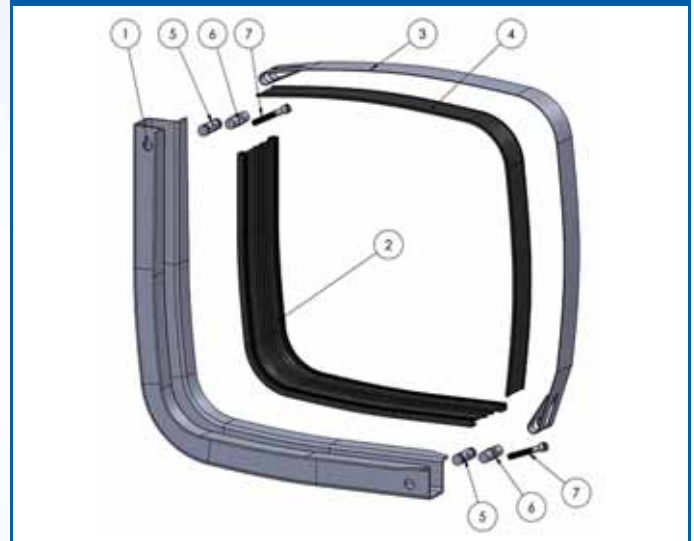

Réf. KIT Montage : 7070 0000 B