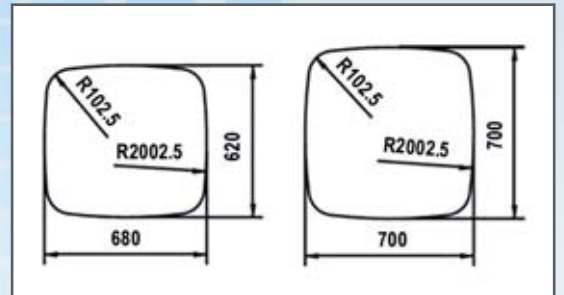

DAF - IVECO

Réf. HOBI ACIER	Réf. HOBI ALU	Marque	Litres	Réf. ORIGINE	DESCRIPTION	Réf. KIT Montage	Taille (mm)
FTID001MS	FTID001	IVECO-DAF	180			6369 0000 B	500 x 620 x 680
FTID002MS	FTID002	IVECO-DAF	240			6369 0000 B	650 x 620 x 680
FTID003MS	FTID003	IVECO-DAF	300	42075940		6369 0000 B	710 x 620 x 680
FTID004MS	FTID004	IVECO-DAF	330			6369 0000 B	930 x 620 x 680
FTID005MS	FTID005	IVECO-DAF	400	42075937 / 16818224		6369 0000 B	1050 x 620 x 680
FTID006MS	FTID006	IVECO-DAF	430	1378084 / 1681824 / 1342157		6369 0000 B	1170 x 620 x 680
FTID007MS	FTID007	IVECO-DAF	465			6369 0000 B	1300 x 620 x 680
FTID008MS	FTID008	IVECO-DAF	530			6369 0000 B	1450 x 620 x 680
FTID009MS	FTID009	IVECO-DAF	620	1681826		6369 0000 B	1700 x 620 x 680
FTID010MS	FTID010	IVECO-DAF	710			6369 0000 B	1950 x 620 x 680
FTID011MS	FTID011	IVECO-DAF	780			6369 0000 B	2160 x 620 x 680
FTID012MS	FTID012	IVECO-DAF	870	1378078		6369 0000 B	2280 x 620 x 680
FTID017MS	FTID017	IVECO	760	41042845		6369 0000 B	1950 x 620 x 680
FTID039MS	FTID039	IVECO	600	41042553		6369 0000 B	1600 x 620 x 680
FTID018MS	FTID018	DAF	400	1609932		Non disponible	1180 x 590 x 680
FTID019MS	FTID019	DAF	850	1673120 / 1653654		6369 0000 B	2280 x 620 x 680
FTID020MS	FTID020	DAF	300	1609931 / 1681819		Non disponible	90 x 590 x 680
FTID021MS	FTID021	DAF	560	1605006 / 1682821		Non disponible	1640 x 570 x 670
FTID022MS	FTID022	DAF	495	1681827 / 1949909 / 1617170		7070 0000 B	1130 x 700 x 700
FTID023MS	FTID023	DAF	510	1999106		6369 0000 B	1400 x 620 x 680
FTID024MS	FTID024	DAF	600	1944806 / 1935410		7070 0000 B	1400 x 700 x 700
FTID025MS	FTID025	DAF	700	1949903 / 1733904		6369 0000 B	2050 x 620 x 680
FTID026MS	FTID026	DAF	870	1450367 / 1685565 / 1681830 / 1348451 / 1378078	DAF 65 - 75 - 85	6369 0000 B	2280 x 620 x 680
FTID027MS	FTID027	DAF	995	1673122 / 1949917		7070 0000 B	2200 x 700 x 700
FTID028MS		DAF	123	ABRA865 / 1403464	DAF LF45 LF55	N/A	750 x 493 x 389
FTID029MS		DAF	123	ABRD262 / 1409757	DAF LF45 LF55	N/A	750 x 493 x 389
FTID030MS		DAF	200	ABRD249 / 1409802	DAF LF45 LF55	N/A	750 x 645 x 498
FTID031MS		DAF	200	ABRA921 / 1403466	DAF LF45 LF55	N/A	750 x 645 x 498
FTID032MS		DAF	168	ABRA864 / 1403465	DAF LF45 LF55	N/A	1036 x 493 x 389
FTID033MS		DAF	123	ACHE854	DAF LF45 LF55	N/A	750 x 493 x 389
FTID034MS		DAF	325	ABRD250 / 1409759	DAF LF45 LF55	N/A	1160 x 645 x 498
FTID035MS		DAF	325	ABRA922 / 1403475	DAF LF45, LF55, CF65	N/A	1160 x 645 x 498
FTID036MS		DAF	123	ABRD838 / 1702981	DAF LF45 LF55	N/A	750 x 493 x 389
FTID037MS		DAF	168	ABRD263 / 1409419	DAF LF45 LF55	N/A	1036 x 493 x 389
FTID038MS	FTID038	DAF	340	1681816 / 1437728	DAF CF75 CF85	N/A	1170 x 675 x 505