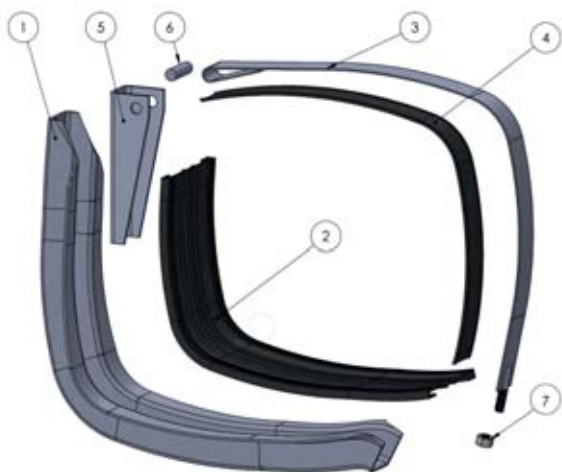

Réf. KIT Montage : 5664 0000 B