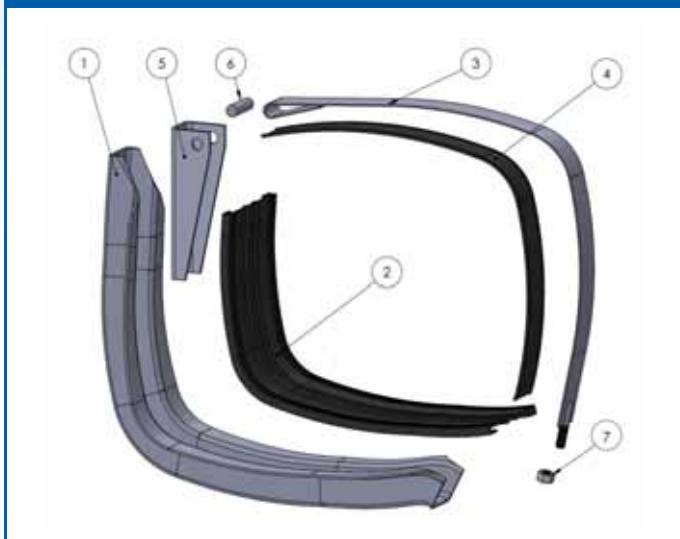

MERCEDES

Réf. KIT Montage : 5664 0000 B

Réf. KIT Montage : 7171 0000 B

Réf. KIT Montage : 6368 0000 B

SCANIA

Réf. HOBI ACIER	Réf. HOBI ALU	Marque	Litres	Réf. ORIGINE	DESCRIPTION	Réf. KIT Montage	Taille (mm)
FTSC028MS	FTSC028	SCANIA	145	1517311		6871 0000 B	390 x 670 x 700
FTSC002MS	FTSC002	SCANIA	195	1517303	1377341 Réf. Origine version acier	6871 0000 B	505 x 670 x 700
FTSC003MS	FTSC003	SCANIA	250	1863088		6871 0000 B	625 x 670 x 700
FTSC004MS	FTSC004	SCANIA	295	1517304 / 1871188 / 1423686 / 1112706	1377342 Réf. Origine version acier	6871 0000 B	735 x 670 x 700
FTSC005MS	FTSC005	SCANIA	345	1517305 / 1871189		6871 0000 B	865 x 670 x 700
FTSC006MS	FTSC006	SCANIA	400	1544778 / 1878319 / 1430731	1430731 Réf. Origine version acier	6871 0000 B	1014 x 670 x 700
FTSC007MS	FTSC007	SCANIA	465	1517306 / 1918526		6871 0000 B	1190 x 670 x 700
FTSC008MS	FTSC008	SCANIA	495	1517307 / 1871190		6871 0000 B	1210 x 670 x 700
FTSC009MS	FTSC009	SCANIA	570	1918527		6871 0000 B	1392 x 670 x 700
FTSC010MS	FTSC010	SCANIA	595	1517308		6871 0000 B	1515 x 670 x 700
FTSC011MS	FTSC011	SCANIA	625	1918528		6871 0000 B	1542 x 670 x 700
FTSC012MS	FTSC012	SCANIA	695	1517309 / 1971192		6871 0000 B	1665 x 670 x 700
FTSC013MS	FTSC013	SCANIA	760			6871 0000 B	1900 x 670 x 700
FTSC014MS	FTSC014	SCANIA	530			6871 0000 B	1260 x 670 x 700
FTSC015MS	FTSC015	SCANIA	630			6871 0000 B	1510 x 670 x 700
FTSC017MS	FTSC017	SCANIA	450			6871 0000 B	1090 x 670 x 700
FTSC023MS	FTSC023	SCANIA	645	1430732	1430732 Réf. Origine version acier	6871 0000 B	1614 x 670 x 700
FTSC027MS	FTSC027	SCANIA	555	1377345	1377345 Réf. Origine version acier	6871 0000 B	1330 x 670 x 700
FTSC029MS	FTSC029	SCANIA	385	1377343	1377343 Réf. Origine version acier	6871 0000 B	909 x 670 x 700
FTSC030MS	FTSC030	SCANIA	395	1377344	1377344 Réf. Origine version acier	6871 0000 B	930 x 670 x 700
FTSC001MS	FTSC001	SCANIA	805			6871 0000 B	2030 x 670 x 700
FTSC016MS	FTSC016	SCANIA	445	1424272 / 1902143 / 1361699		5171 0000 B	1515 x 510 x 710
FTSC024MS	FTSC024	SCANIA	145	1424269	1424269 Réservoir carburant alu bas	5171 0000 B	480 x 510 x 710
FTSC025MS	FTSC025	SCANIA	195	1424270	1424270 Réservoir carburant alu bas	5171 0000 B	720 x 510 x 710
FTSC026MS	FTSC026	SCANIA	295	1424271 / 1902142	Réf. Origine pour version acier châssis surbaissé	5171 0000 B	1040 x 510 x 710
FTSC019MS	FTSC019	SCANIA	400		Réservoir carburant 400 Litres châssis surbaissé	5171 0000 B	1310 x 510 x 710
FTSC021MS	FTSC021	SCANIA	250	2167504	Réf. Origine 250 Litres alu pour châssis surbaissé	5171 0000 B	820 x 510 x 710
FTSC022MS	FTSC022	SCANIA	350		Réf. Origine 350 Litres alu pour châssis surbaissé	5171 0000 B	1150 x 510 x 710
FTSC031MS	FTSC031	SCANIA	195	1377338	Réservoir carburant Réf. Origine acier	N/A	660 x 551 x 676
FTSC032MS	FTSC032	SCANIA	295	1377339	Réservoir carburant Réf. Origine acier	N/A	910 x 551 x 676
FTSC033MS	FTSC033	SCANIA	395	1377340	Réservoir carburant Réf. Origine acier	N/A	1250 x 551 x 676
FTSC034MS	FTSC034	SCANIA	175	1919953		6871 0000 B	415 x 670 x 700