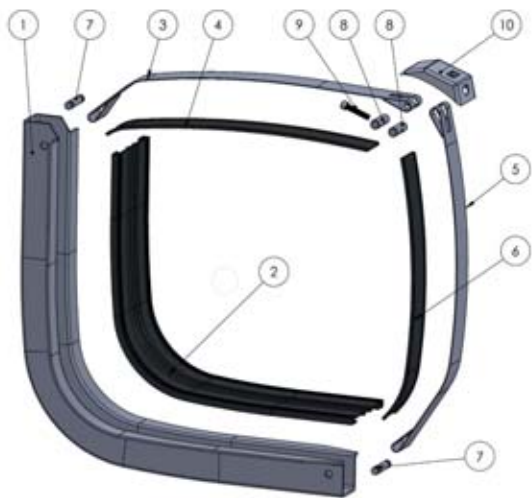

Réf. KIT Montage : 6871 0000 B