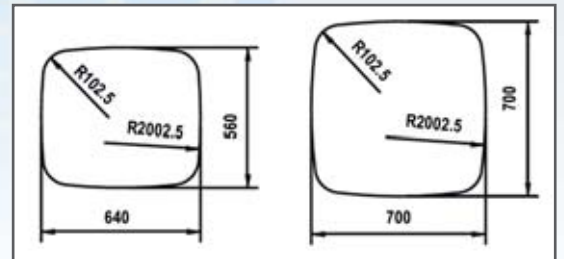

MAN

Réf. KIT Montage : 6368 0000 B

Réf. KIT Montage : 7070 0000 B

MERCEDES

Réf. HOBI ACIER	Réf. HOBI ALU	Marque	Litres	Réf. ORIGINE	DESCRIPTION	Réf. KIT Montage	Taille (mm)
FTMC002MS	FTMC002	MERCEDES	300	942.470.0201 / 375.470.1301 / 941.470.1101		5664 0000 B	945 x 640 x 560
FTMC003MS	FTMC003	MERCEDES	400	942.470.0401 / 375.470.1401 / 941.470.1001 / 375.470.2801 / 930.470.0401 / 934.470.0101 / 941.470.0401		5664 0000 B	1250 x 640 x 560
FTMC005MS	FTMC005	MERCEDES	500	375.470.2901 / 942.470.0501 / 375.470.0501 / 375.470.2601		5664 0000 B	1550 x 640 x 560
FTMC004MS	FTMC004	MERCEDES	590	375.470.1601 / 942.470.0601 / 931.470.0601		5664 0000 B	1850 x 640 x 560
FTMC026MS	FTMC026	MERCEDES	600	943.470.0501 / 375.470.2901		5664 0000 B	1800 x 640 x 560
FTMC025MS	FTMC025	MERCEDES	190			7171 0000 B	500 x 700 x 700
FTMC012MS	FTMC012	MERCEDES	300	942.470.1001 / 934.470.1001		7171 0000 B	765 x 700 x 700
FTMC007MS	FTMC007	MERCEDES	400	375.470.3101 / 942.470.0301 / 375.470.1801 / 942.470.1301		7171 0000 B	910 x 700 x 700
FTMC010MS	FTMC010	MERCEDES	450	930.470.0601		7171 0000 B	1035 x 700 x 700
FTMC018MS	FTMC018	MERCEDES	460	934.470.0201 / 942.470.1101		7171 0000 B	1070 x 700 x 700
FTMC013MS	FTMC013	MERCEDES	500	930.470.0501		7171 0000 B	1210 x 700 x 700
FTMC011MS	FTMC011	MERCEDES	550	942.470.1401 / 934.470.0301		7171 0000 B	1275 x 700 x 700
FTMC006MS	FTMC006	MERCEDES	650	934.470.0001 / 934.470.0501 / 375.470.1701		7171 0000 B	1500 x 700 x 700
FTMC016MS	FTMC016	MERCEDES	700	662.470.7201 / 934.470.7201		7171 0000 B	1660 x 700 x 700
FTMC015MS	FTMC015	MERCEDES	750			7171 0000 B	1700 x 700 x 700
FTMC024MS	FTMC024	MERCEDES	760	930.470.0701		7171 0000 B	1750 x 700 x 700
FTMC021MS	FTMC021	MERCEDES	900			7171 0000 B	2040 x 700 x 700
FTMC023MS	FTMC023	MERCEDES	980	934.470.1101		7171 0000 B	2250 x 700 x 700
FTMC008MS	FTMC008	MERCEDES	800	010.964.0000		6368 0000 B	1973 x 675 x 620
FTMC020MS	FTMC020	MERCEDES	400	671.470.5801		Non disponible	1456 x 420 x 779
FTMC022MS	FTMC022	MERCEDES	400	671.470.5301		Non disponible	1456 x 782 x 420
FTMC029MS	FTMC029	MERCEDES	230	942.470.0101 / 375.470.2001		5664 0000 B	730 x 640 x 560