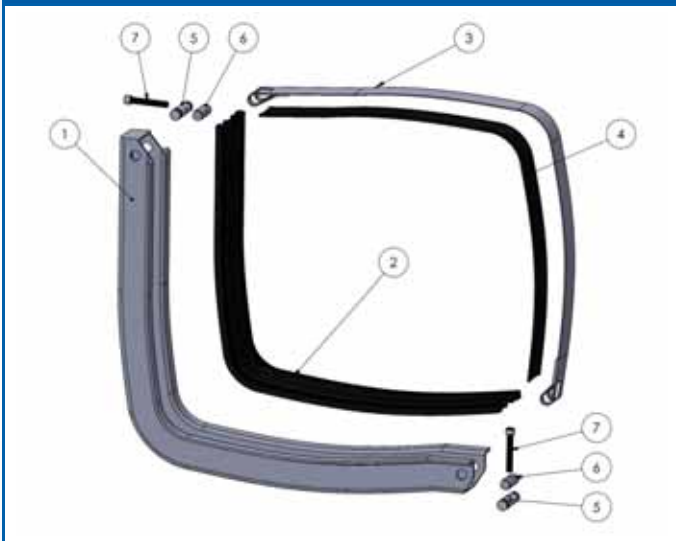

Réf. KIT Montage : 6369 0000 B