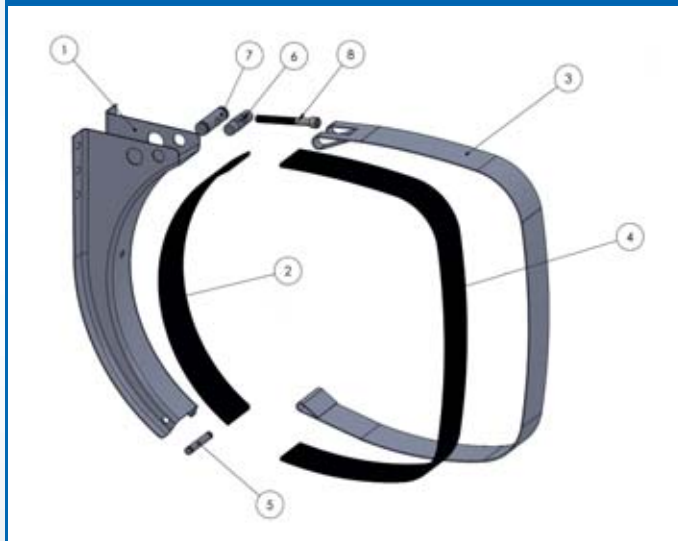

Réf. KIT Montage : 7169 0000 B