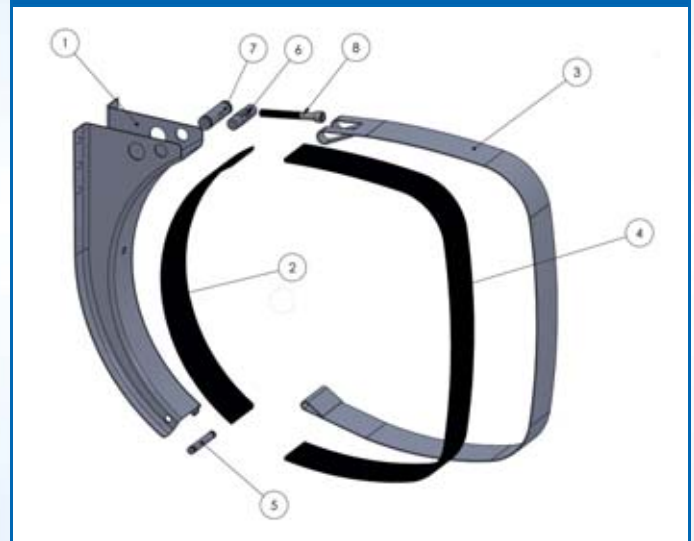

Réf. KIT Montage : 6856 0000 B