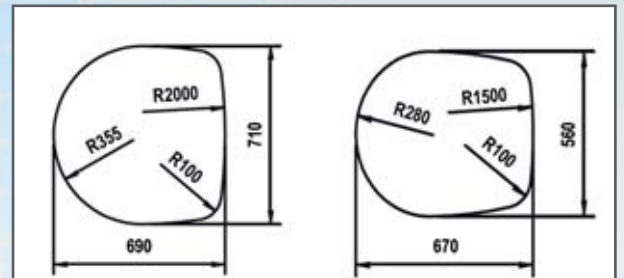

SCANIA

Réf. KIT Montage : 6871 0000 B

Réf. KIT Montage : 5171 0000 B

RVI - VOLVO

Réf. HOBI ACIER	Réf. HOBI ALU	Marque	Litres	Réf. ORIGINE	DESCRIPTION	Réf. KIT Montage	Taille (mm)
FTVL001MS	FTVL001	VOLVO-RVI	165	20503502 / 21516440 / 20442190		7169 0000 B	430 x 690 x 710
FTVL002MS	FTVL002	VOLVO-RVI	205	20503503 / 21516443 / 20442191		7169 0000 B	530 x 690 x 710
FTVL003MS	FTVL003	VOLVO-RVI	280	24425785 / 21516444		7169 0000 B	715 x 690 x 710
FTVL005MS	FTVL005	VOLVO-RVI	325	20503504 / 21968574 / 20442192 / 21305131 / 21905246		7169 0000 B	830 x 690 x 710
FTVL006MS	FTVL006	VOLVO-RVI	360	20507744 / 21516446		7169 0000 B	930 x 690 x 710
FTVL007MS	FTVL007	VOLVO-RVI	400	20503505 / 21516447 / 20367137		7169 0000 B	1030 x 690 x 710
FTVL008MS	FTVL008	VOLVO-RVI	445	20503506 / 21516448 / 20424027		7169 0000 B	1130 x 690 X 710
FTVL009MS	FTVL009	VOLVO-RVI	485	20503507 / 21516449 / 20367138		7169 0000 B	1230 x 690 x 710
FTVL011MS	FTVL011	VOLVO-RVI	530	20503508 / 21516451 / 20367140		7169 0000 B	1330 x 690 x 710
FTVL012MS	FTVL012	VOLVO-RVI	565	20503509 / 21516477 / 21516453 / 20367141 / 20723409 / 7421177647		7169 0000 B	1430 x 690 x 710
FTVL013MS	FTVL013	VOLVO-RVI	605	20503510 / 21516454 / 20367142 / 20367142		7169 0000 B	1530 x 690 x 710
FTVL014MS	FTVL014	VOLVO-RVI	645	20503511 / 21516455 / 20367143 / 21516454	Besoin de 3 kits de montage	7169 0000 B	1630 x 690 x 710
FTVL015MS	FTVL015	VOLVO-RVI	685	20503514 / 20367144 / 21516456	Besoin de 3 kits de montage	7169 0000 B	1730 x 690 x 710
FTVL016MS	FTVL016	VOLVO-RVI	725	20503516 / 20367145 / 21516457	Besoin de 3 kits de montage	7169 0000 B	1830 x 690 x 710
FTVL017MS	FTVL017	VOLVO-RVI	805	20503517 / 20424028 / 21516458	Besoin de 3 kits de montage	7169 0000 B	2030 x 690 x 710
FTVL021MS	FTVL021	VOLVO-RVI	155	20504483		6856 0000 B	530 x 560 x 670
FTVL022MS	FTVL022	VOLVO-RVI	250	20504486		6856 0000 B	830 x 560 x 670
FTVL020MS	FTVL020	VOLVO-RVI	310	20504488 / 20452161 / 21516494 / 20504865	20566795 = version acier	6856 0000 B	1030 x 560 x 670
FTVL037MS	FTVL037	VOLVO-RVI	350	7421516484		6856 0000 B	1130 x 560 x 670
FTVL023MS	FTVL023	VOLVO-RVI	375	20504489		6856 0000 B	1230 x 560 x 670
FTVL019MS	FTVL019	VOLVO-RVI	410	20504491 / 20452163 / 21516495		6856 0000 B	1330 x 560 x 670
FTVL024MS	FTVL024	VOLVO-RVI	450	20504492		6856 0000 B	1430 x 560 x 670
FTVL025MS	FTVL025	VOLVO-RVI	500	20504493		6856 0000 B	1630 x 560 x 670
FTVL026MS	FTVL026	VOLVO-RVI	535	20504494 / 20429202		6856 0000 B	1730 x 560 x 670
FTVL027MS	FTVL027	VOLVO-RVI	625	20504495		6856 0000 B	2030 x 560 x 670
FTVL028MS	FTVL028	VOLVO-RVI	570	20505103	Avec Marche pied inclus	6856 0000 B	1850 x 560 x 670
FTVL029MS	FTVL029	VOLVO-RVI	600	20505104	Avec Marche pied inclus	6856 0000 B	1950 x 560 x 670
FTVL030MS	FTVL030	VOLVO-RVI	480	20504090 / 21149516	Avec Marche pied inclus	7169 0000 B	1220 x 690 x 710
FTVL031MS	FTVL031	VOLVO-RVI	550	20504088 / 20504089	Avec marche-pied inclus	7169 0000 B	1420 x 690 x 710
FTVL032MS	FTVL032	VOLVO-RVI	710	20504093 / 20504091 / 20507578	Avec marche-pied inclus	7169 0000 B	1800 x 690 x 710
FTVL033MS	FTVL033	VOLVO-RVI	730	20504095	Avec Marche-pied inclus	7169 0000 B	1850 x 690 x 710
FTVL034MS	FTVL034	VOLVO-RVI	750	20504092 / 20504094	Avec Marche-pied inclus	7169 0000 B	1900 x 690 x 710
FTVL035MS	FTVL035	VOLVO-RVI	770	20504096	Avec Marche-pied inclus	7169 0000 B	1950 x 690 x 710
FTVL036MS	FTVL036	VOLVO-RVI	790	20507577		7169 0000 B	2000 x 690 x 710
FTVL038MS	FTVL038	VOLVO-RVI	344	5010305234		7252 0000 B	920 x 520 x 720