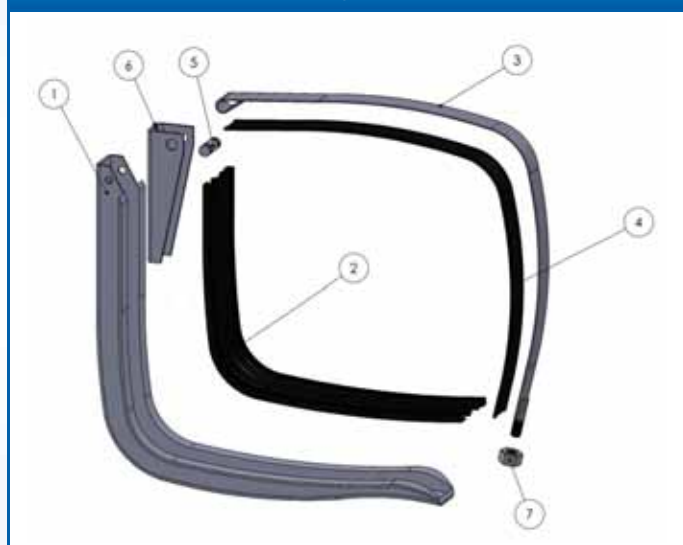

Réf. KIT Montage : 6368 0000 B