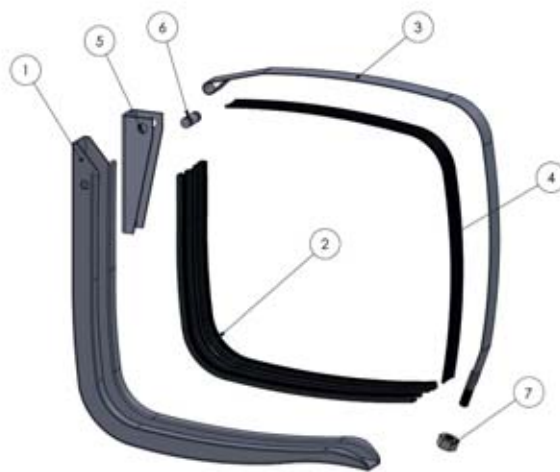

Réf. KIT Montage : 7171 0000 B