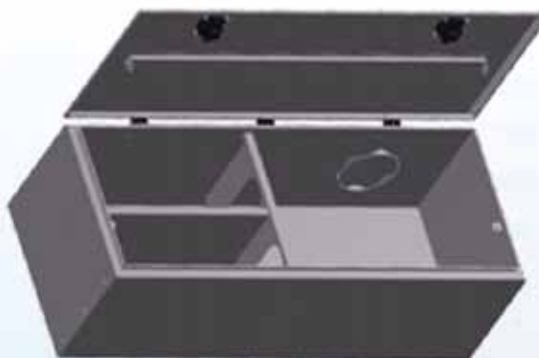

RVI - VOLVO

Réf. KIT Montage : 7169 0000 B

Réf. KIT Montage : 6856 0000 B

RÉSERVOIRS HYDRAULIQUES

Réf. HOBI ACIER	Réf. HOBI ALU	Marque	Litres	Réf. ORIGINE	DESCRIPTION	Réf. KIT Montage	Taille (mm)
HTUV002MS	HTUV002	UNIVERSAL	80	UNIVERSEL	Kit de réservoir hydraulique	5664 0000 B	250 x 640 x 560
HTUV003MS	HTUV003	UNIVERSAL	95	UNIVERSEL	Kit de réservoir hydraulique	5664 0000 B	300 x 640 x 560
HTUV004MS	HTUV004	UNIVERSAL	100	UNIVERSEL	Kit de réservoir hydraulique	5664 0000 B	312 x 640 x 560
HTUV005MS	HTUV005	UNIVERSAL	120	UNIVERSEL	Kit de réservoir hydraulique	5664 0000 B	375 x 640 x 560
HTUV006MS	HTUV006	UNIVERSAL	128	UNIVERSEL	Kit de réservoir hydraulique	5664 0000 B	400 x 640 x 560
HTUV007MS	HTUV007	UNIVERSAL	160	UNIVERSEL	Kit de réservoir hydraulique	5664 0000 B	500 x 640 x 560
HTUV008MS	HTUV008	UNIVERSAL	166	UNIVERSEL	Kit de réservoir hydraulique	5664 0000 B	518 x 640 x 560
HTUV009MS	HTUV009	UNIVERSAL	170	UNIVERSEL	Kit de réservoir hydraulique	5664 0000 B	531 x 640 x 560
HTUV010MS	HTUV010	UNIVERSAL	190	UNIVERSEL	Kit de réservoir hydraulique	5664 0000 B	593 x 640 x 560
HTUV011MS	HTUV011	UNIVERSAL	207	UNIVERSEL	Kit de réservoir hydraulique	5664 0000 B	646 x 640 x 560
HTUV012MS	HTUV012	UNIVERSAL	213	UNIVERSEL	Kit de réservoir hydraulique	5664 0000 B	665 x 640 x 560
HTUV013MS	HTUV013	UNIVERSAL	249	UNIVERSEL	Kit de réservoir hydraulique	5664 0000 B	778 x 640 x 560
HTUV014MS	HTUV014	UNIVERSAL	256	UNIVERSEL	Kit de réservoir hydraulique	5664 0000 B	800 x 640 x 560

Les réservoirs hydrauliques sont vendus équipés + filtres + sangles + bouchons, etc. identique photo

BOÎTE À OUTILS

Réf. HOBI ACIER	Réf. HOBI INOX	Type	Dimensions	Désignation
TBUV001MS	TBUV001SS	UNIVERSEL	600 x 400 x 500	Boîte à outils pour remorque
TBUV002MS	TBUV002SS	UNIVERSEL	800 x 500 x 500	Boîte à outils pour remorque
TBUV003MS	TBUV003SS	UNIVERSEL	1000 x 500 x 600	Boîte à outils pour remorque