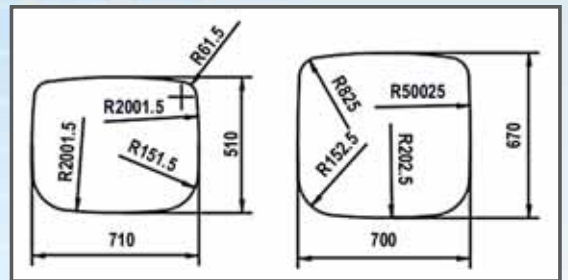

MERCEDES

Réf. KIT Montage : 5664 0000 B

Réf. KIT Montage : 7171 0000 B

Réf. KIT Montage : 6368 0000 B

SCANIA

Réf. HOBI ACIER	Réf. HOBI ALU	Marque	Litres	Réf. ORIGINE	DESCRIPTION	Réf. KIT Montage	Taille (mm)
FTSC028MS	FTSC028	SCANIA	145	1517311		6871 0000 B	390 x 670 x 700
FTSC002MS	FTSC002	SCANIA	195	1517303	1377341 Réf. Origine version acier	6871 0000 B	505 x 670 x 700
FTSC003MS	FTSC003	SCANIA	250	1863088		6871 0000 B	625 x 670 x 700
FTSC004MS	FTSC004	SCANIA	295	1517304 / 1871188 / 1423686 / 1112706	1377342 Réf. Origine version acier	6871 0000 B	735 x 670 x 700
FTSC005MS	FTSC005	SCANIA	345	1517305 / 1871189		6871 0000 B	865 x 670 x 700
FTSC006MS	FTSC006	SCANIA	400	1544778 / 1878319 / 1430731	1430731 Réf. Origine version acier	6871 0000 B	1014 x 670 x 700
FTSC007MS	FTSC007	SCANIA	465	1517306 / 1918526		6871 0000 B	1190 x 670 x 700
FTSC008MS	FTSC008	SCANIA	495	1517307 / 1871190		6871 0000 B	1210 x 670 x 700
FTSC009MS	FTSC009	SCANIA	570	1918527		6871 0000 B	1392 x 670 x 700
FTSC010MS	FTSC010	SCANIA	595	1517308		6871 0000 B	1515 x 670 x 700
FTSC011MS	FTSC011	SCANIA	625	1918528		6871 0000 B	1542 x 670 x 700
FTSC012MS	FTSC012	SCANIA	695	1517309 / 1971192		6871 0000 B	1665 x 670 x 700
FTSC013MS	FTSC013	SCANIA	760			6871 0000 B	1900 x 670 x 700
FTSC014MS	FTSC014	SCANIA	530			6871 0000 B	1260 x 670 x 700
FTSC015MS	FTSC015	SCANIA	630			6871 0000 B	1510 x 670 x 700
FTSC017MS	FTSC017	SCANIA	450			6871 0000 B	1090 x 670 x 700
FTSC023MS	FTSC023	SCANIA	645	1430732	1430732 Réf. Origine version acier	6871 0000 B	1614 x 670 x 700
FTSC027MS	FTSC027	SCANIA	555	1377345	1377345 Réf. Origine version acier	6871 0000 B	1330 x 670 x 700
FTSC029MS	FTSC029	SCANIA	385	1377343	1377343 Réf. Origine version acier	6871 0000 B	909 x 670 x 700
FTSC030MS	FTSC030	SCANIA	395	1377344	1377344 Réf. Origine version acier	6871 0000 B	930 x 670 x 700
FTSC001MS	FTSC001	SCANIA	805			6871 0000 B	2030 x 670 x 700
FTSC016MS	FTSC016	SCANIA	445	1424272 / 1902143 / 1361699		5171 0000 B	1515 x 510 x 710
FTSC024MS	FTSC024	SCANIA	145	1424269	1424269 Réservoir carburant alu bas	5171 0000 B	480 x 510 x 710
FTSC025MS	FTSC025	SCANIA	195	1424270	1424270 Réservoir carburant alu bas	5171 0000 B	720 x 510 x 710
FTSC026MS	FTSC026	SCANIA	295	1424271 / 1902142	Réf. Origine pour version acier châssis surbaissé	5171 0000 B	1040 x 510 x 710
FTSC019MS	FTSC019	SCANIA	400		Réservoir carburant 400 Litres châssis surbaissé	5171 0000 B	1310 x 510 x 710
FTSC021MS	FTSC021	SCANIA	250	2167504	Réf. Origine 250 Litres alu pour châssis surbaissé	5171 0000 B	820 x 510 x 710
FTSC022MS	FTSC022	SCANIA	350		Réf. Origine 350 Litres alu pour châssis surbaissé	5171 0000 B	1150 x 510 x 710
FTSC031MS	FTSC031	SCANIA	195	1377338	Réservoir carburant Réf. Origine acier	N/A	660 x 551 x 676
FTSC032MS	FTSC032	SCANIA	295	1377339	Réservoir carburant Réf. Origine acier	N/A	910 x 551 x 676
FTSC033MS	FTSC033	SCANIA	395	1377340	Réservoir carburant Réf. Origine acier	N/A	1250 x 551 x 676
FTSC034MS	FTSC034	SCANIA	175	1919953		6871 0000 B	415 x 670 x 700