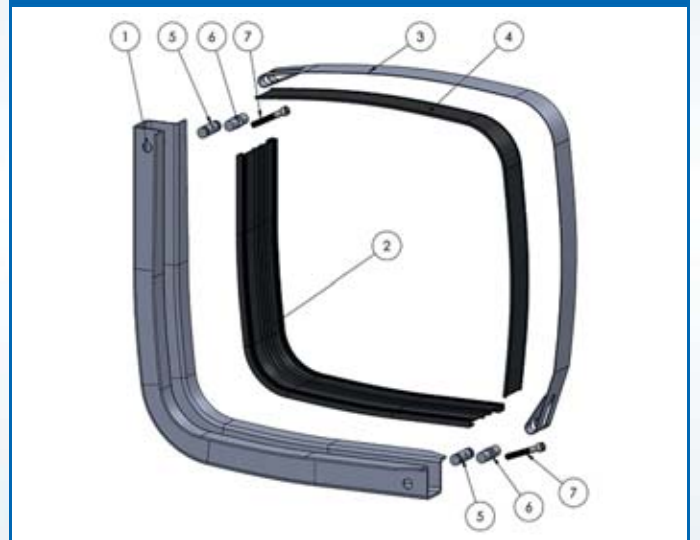

Réf. KIT Montage : 7070 0000 B