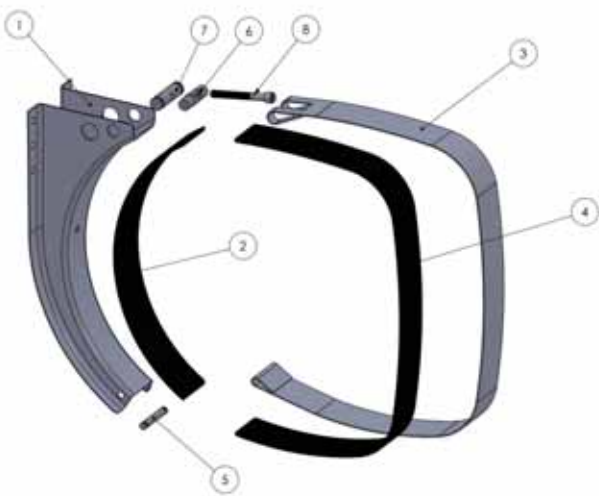

Réf. KIT Montage : 7169 0000 B