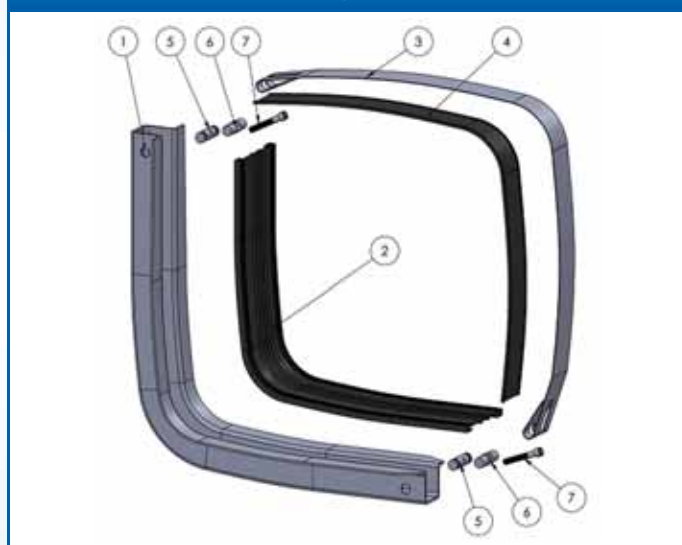

Réf. KIT Montage : 7070 0000 B