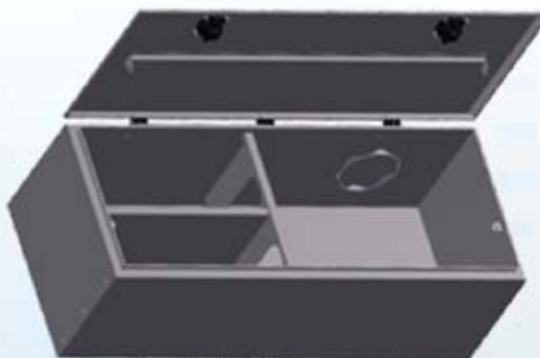

RVI - VOLVO

Réf. KIT Montage : 7169 0000 B

Réf. KIT Montage : 6856 0000 B

RÉSERVOIRS HYDRAULIQUES

Réf. HOBI ACIER	Réf. HOBI ALU	Marque	Litres	Réf. ORIGINE	DESCRIPTION	Réf. KIT Montage	Taille (mm)
HTUV002MS	HTUV002	UNIVERSAL	80	UNIVERSEL	Kit de réservoir hydraulique	5664 0000 B	250 x 640 x 560
HTUV003MS	HTUV003	UNIVERSAL	95	UNIVERSEL	Kit de réservoir hydraulique	5664 0000 B	300 x 640 x 560
HTUV004MS	HTUV004	UNIVERSAL	100	UNIVERSEL	Kit de réservoir hydraulique	5664 0000 B	312 x 640 x 560
HTUV005MS	HTUV005	UNIVERSAL	120	UNIVERSEL	Kit de réservoir hydraulique	5664 0000 B	375 x 640 x 560
HTUV006MS	HTUV006	UNIVERSAL	128	UNIVERSEL	Kit de réservoir hydraulique	5664 0000 B	400 x 640 x 560
HTUV007MS	HTUV007	UNIVERSAL	160	UNIVERSEL	Kit de réservoir hydraulique	5664 0000 B	500 x 640 x 560
HTUV008MS	HTUV008	UNIVERSAL	166	UNIVERSEL	Kit de réservoir hydraulique	5664 0000 B	518 x 640 x 560
HTUV009MS	HTUV009	UNIVERSAL	170	UNIVERSEL	Kit de réservoir hydraulique	5664 0000 B	531 x 640 x 560
HTUV010MS	HTUV010	UNIVERSAL	190	UNIVERSEL	Kit de réservoir hydraulique	5664 0000 B	593 x 640 x 560
HTUV011MS	HTUV011	UNIVERSAL	207	UNIVERSEL	Kit de réservoir hydraulique	5664 0000 B	646 x 640 x 560
HTUV012MS	HTUV012	UNIVERSAL	213	UNIVERSEL	Kit de réservoir hydraulique	5664 0000 B	665 x 640 x 560
HTUV013MS	HTUV013	UNIVERSAL	249	UNIVERSEL	Kit de réservoir hydraulique	5664 0000 B	778 x 640 x 560
HTUV014MS	HTUV014	UNIVERSAL	256	UNIVERSEL	Kit de réservoir hydraulique	5664 0000 B	800 x 640 x 560

Les réservoirs hydrauliques sont vendus équipés + filtres + sangles + bouchons, etc. identique photo

BOÎTE À OUTILS

Réf. HOBI ACIER	Réf. HOBI INOX	Type	Dimensions	Désignation
TBUV001MS	TBUV001SS	UNIVERSEL	600 x 400 x 500	Boîte à outils pour remorque
TBUV002MS	TBUV002SS	UNIVERSEL	800 x 500 x 500	Boîte à outils pour remorque
TBUV003MS	TBUV003SS	UNIVERSEL	1000 x 500 x 600	Boîte à outils pour remorque