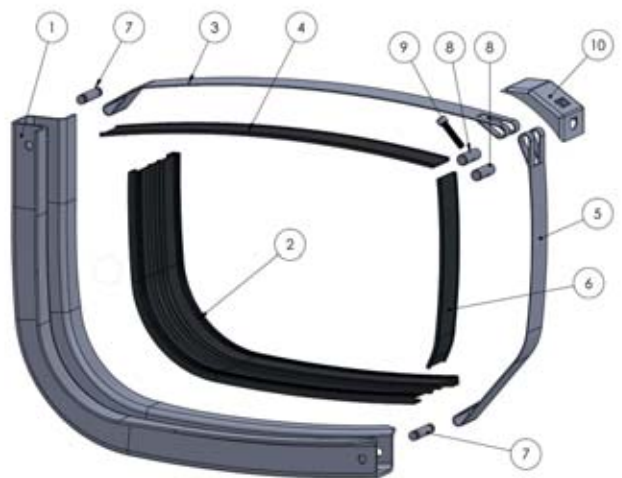

Réf. KIT Montage : 5171 0000 B