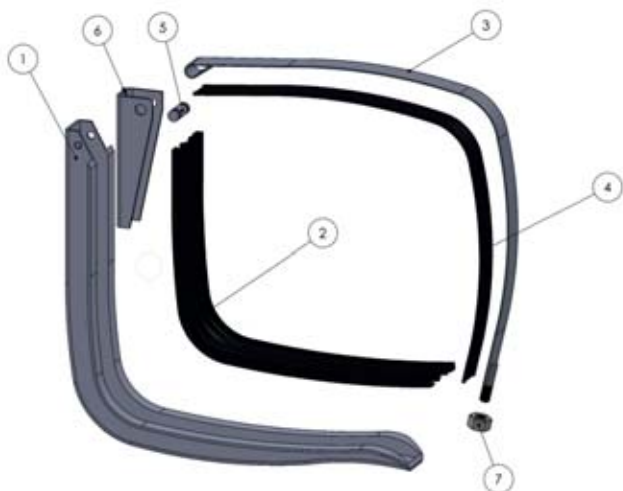

MERCEDES

Réf. KIT Montage : 5664 0000 B

Réf. KIT Montage : 7171 0000 B

Réf. KIT Montage : 6368 0000 B

SCANIA

Réf. HOBI ACIER	Réf. HOBI ALU	Marque	Litres	Réf. ORIGINE	DESCRIPTION	Réf. KIT Montage	Taille (mm)
FTSC028MS	FTSC028	SCANIA	145	1517311		6871 0000 B	390 x 670 x 700
FTSC002MS	FTSC002	SCANIA	195	1517303	1377341 Réf. Origine version acier	6871 0000 B	505 x 670 x 700
FTSC003MS	FTSC003	SCANIA	250	1863088		6871 0000 B	625 x 670 x 700
FTSC004MS	FTSC004	SCANIA	295	1517304 / 1871188 / 1423686 / 1112706	1377342 Réf. Origine version acier	6871 0000 B	735 x 670 x 700
FTSC005MS	FTSC005	SCANIA	345	1517305 / 1871189		6871 0000 B	865 x 670 x 700
FTSC006MS	FTSC006	SCANIA	400	1544778 / 1878319 / 1430731	1430731 Réf. Origine version acier	6871 0000 B	1014 x 670 x 700
FTSC007MS	FTSC007	SCANIA	465	1517306 / 1918526		6871 0000 B	1190 x 670 x 700
FTSC008MS	FTSC008	SCANIA	495	1517307 / 1871190		6871 0000 B	1210 x 670 x 700
FTSC009MS	FTSC009	SCANIA	570	1918527		6871 0000 B	1392 x 670 x 700
FTSC010MS	FTSC010	SCANIA	595	1517308		6871 0000 B	1515 x 670 x 700
FTSC011MS	FTSC011	SCANIA	625	1918528		6871 0000 B	1542 x 670 x 700
FTSC012MS	FTSC012	SCANIA	695	1517309 / 1971192		6871 0000 B	1665 x 670 x 700
FTSC013MS	FTSC013	SCANIA	760			6871 0000 B	1900 x 670 x 700
FTSC014MS	FTSC014	SCANIA	530			6871 0000 B	1260 x 670 x 700
FTSC015MS	FTSC015	SCANIA	630			6871 0000 B	1510 x 670 x 700
FTSC017MS	FTSC017	SCANIA	450			6871 0000 B	1090 x 670 x 700
FTSC023MS	FTSC023	SCANIA	645	1430732	1430732 Réf. Origine version acier	6871 0000 B	1614 x 670 x 700
FTSC027MS	FTSC027	SCANIA	555	1377345	1377345 Réf. Origine version acier	6871 0000 B	1330 x 670 x 700
FTSC029MS	FTSC029	SCANIA	385	1377343	1377343 Réf. Origine version acier	6871 0000 B	909 x 670 x 700
FTSC030MS	FTSC030	SCANIA	395	1377344	1377344 Réf. Origine version acier	6871 0000 B	930 x 670 x 700
FTSC001MS	FTSC001	SCANIA	805			6871 0000 B	2030 x 670 x 700
FTSC016MS	FTSC016	SCANIA	445	1424272 / 1902143 / 1361699		5171 0000 B	1515 x 510 x 710
FTSC024MS	FTSC024	SCANIA	145	1424269	1424269 Réservoir carburant alu bas	5171 0000 B	480 x 510 x 710
FTSC025MS	FTSC025	SCANIA	195	1424270	1424270 Réservoir carburant alu bas	5171 0000 B	720 x 510 x 710
FTSC026MS	FTSC026	SCANIA	295	1424271 / 1902142	Réf. Origine pour version acier châssis surbaissé	5171 0000 B	1040 x 510 x 710
FTSC019MS	FTSC019	SCANIA	400		Réservoir carburant 400 Litres châssis surbaissé	5171 0000 B	1310 x 510 x 710
FTSC021MS	FTSC021	SCANIA	250	2167504	Réf. Origine 250 Litres alu pour châssis surbaissé	5171 0000 B	820 x 510 x 710
FTSC022MS	FTSC022	SCANIA	350		Réf. Origine 350 Litres alu pour châssis surbaissé	5171 0000 B	1150 x 510 x 710
FTSC031MS	FTSC031	SCANIA	195	1377338	Réservoir carburant Réf. Origine acier	N/A	660 x 551 x 676
FTSC032MS	FTSC032	SCANIA	295	1377339	Réservoir carburant Réf. Origine acier	N/A	910 x 551 x 676
FTSC033MS	FTSC033	SCANIA	395	1377340	Réservoir carburant Réf. Origine acier	N/A	1250 x 551 x 676
FTSC034MS	FTSC034	SCANIA	175	1919953		6871 0000 B	415 x 670 x 700