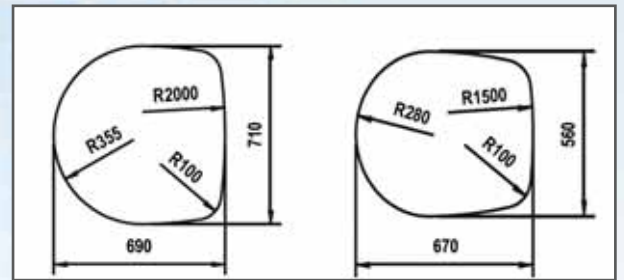

SCANIA

Réf. KIT Montage : 6871 0000 B

Réf. KIT Montage : 5171 0000 B

RVI - VOLVO

Réf. HOBI ACIER	Réf. HOBI ALU	Marque	Litres	Réf. ORIGINE	DESCRIPTION	Réf. KIT Montage	Taille (mm)
FTVL001MS	FTVL001	VOLVO-RVI	165	20503502 / 21516440 / 20442190		7169 0000 B	430 x 690 x 710
FTVL002MS	FTVL002	VOLVO-RVI	205	20503503 / 21516443 / 20442191		7169 0000 B	530 x 690 x 710
FTVL003MS	FTVL003	VOLVO-RVI	280	24425785 / 21516444		7169 0000 B	715 x 690 x 710
FTVL005MS	FTVL005	VOLVO-RVI	325	20503504 / 21968574 / 20442192 / 21305131 / 21905246		7169 0000 B	830 x 690 x 710
FTVL006MS	FTVL006	VOLVO-RVI	360	20507744 / 21516446		7169 0000 B	930 x 690 x 710
FTVL007MS	FTVL007	VOLVO-RVI	400	20503505 / 21516447 / 20367137		7169 0000 B	1030 x 690 x 710
FTVL008MS	FTVL008	VOLVO-RVI	445	20503506 / 21516448 / 20424027		7169 0000 B	1130 x 690 x 710
FTVL009MS	FTVL009	VOLVO-RVI	485	20503507 / 21516449 / 20367138		7169 0000 B	1230 x 690 x 710
FTVL011MS	FTVL011	VOLVO-RVI	530	20503508 / 21516451 / 20367140		7169 0000 B	1330 x 690 x 710
FTVL012MS	FTVL012	VOLVO-RVI	565	20503509 / 21516477 / 21516453 / 20367141 / 20723409 / 7421177647		7169 0000 B	1430 x 690 x 710
FTVL013MS	FTVL013	VOLVO-RVI	605	20503510 / 21516454 / 20367142 / 20367142		7169 0000 B	1530 x 690 x 710
FTVL014MS	FTVL014	VOLVO-RVI	645	20503511 / 21516455 / 20367143	Besoin de 3 kits de montage	7169 0000 B	1630 x 690 x 710
FTVL015MS	FTVL015	VOLVO-RVI	685	20503514 / 20367144 / 21516456	Besoin de 3 kits de montage	7169 0000 B	1730 x 690 x 710
FTVL016MS	FTVL016	VOLVO-RVI	725	20503516 / 20367145 / 21516457	Besoin de 3 kits de montage	7169 0000 B	1830 x 690 x 710
FTVL017MS	FTVL017	VOLVO-RVI	805	20503517 / 20424028 / 21516458	Besoin de 3 kits de montage	7169 0000 B	2030 x 690 x 710
FTVL021MS	FTVL021	VOLVO-RVI	155	20504483		6856 0000 B	530 x 560 x 670
FTVL022MS	FTVL022	VOLVO-RVI	250	20504486		6856 0000 B	830 x 560 x 670
FTVL020MS	FTVL020	VOLVO-RVI	310	20504488 / 20452161 / 21516494 / 20504865	20566795 = version acier	6856 0000 B	1030 x 560 x 670
FTVL037MS	FTVL037	VOLVO-RVI	350	7421516484		6856 0000 B	1130 x 560 x 670
FTVL023MS	FTVL023	VOLVO-RVI	375	20504489		6856 0000 B	1230 x 560 x 670
FTVL019MS	FTVL019	VOLVO-RVI	410	20504491 / 20452163 / 21516495		6856 0000 B	1330 x 560 x 670
FTVL024MS	FTVL024	VOLVO-RVI	450	20504492		6856 0000 B	1430 x 560 x 670
FTVL025MS	FTVL025	VOLVO-RVI	500	20504493		6856 0000 B	1630 x 560 x 670
FTVL026MS	FTVL026	VOLVO-RVI	535	20504494 / 20429202		6856 0000 B	1730 x 560 x 670
FTVL027MS	FTVL027	VOLVO-RVI	625	20504495		6856 0000 B	2030 x 560 x 670
FTVL028MS	FTVL028	VOLVO-RVI	570	20505103	Avec Marche pied inclus	6856 0000 B	1850 x 560 x 670
FTVL029MS	FTVL029	VOLVO-RVI	600	20505104	Avec Marche pied inclus	6856 0000 B	1950 x 560 x 670
FTVL030MS	FTVL030	VOLVO-RVI	480	20504090 / 21149516	Avec Marche pied inclus	7169 0000 B	1220 x 690 x 710
FTVL031MS	FTVL031	VOLVO-RVI	550	20504088 / 20504089	Avec marche-pied inclus	7169 0000 B	1420 x 690 x 710
FTVL032MS	FTVL032	VOLVO-RVI	710	20504093 / 20504091 / 20507578	Avec marche-pied inclus	7169 0000 B	1800 x 690 x 710
FTVL033MS	FTVL033	VOLVO-RVI	730	20504095	Avec Marche-pied inclus	7169 0000 B	1850 x 690 x 710
FTVL034MS	FTVL034	VOLVO-RVI	750	20504092 / 20504094	Avec Marche-pied inclus	7169 0000 B	1900 x 690 x 710
FTVL035MS	FTVL035	VOLVO-RVI	770	20504096	Avec Marche-pied inclus	7169 0000 B	1950 x 690 x 710
FTVL036MS	FTVL036	VOLVO-RVI	790	20507577		7169 0000 B	2000 x 690 x 710
FTVL038MS	FTVL038	VOLVO-RVI	344	5010305234		7252 0000 B	920 x 520 x 720