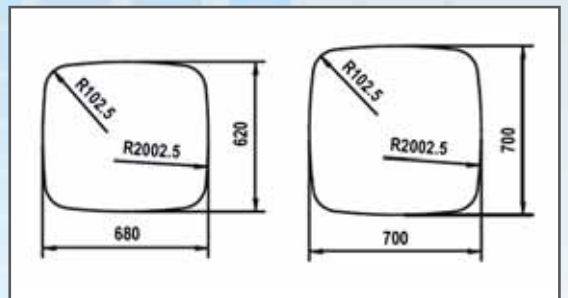

DAF - IVECO

Réf. KIT Montage : 6369 0000 B

Réf. KIT Montage : 7070 0000 B

MAN

Réf. HOBI ACIER	Réf. HOBI ALU	Marque	Litres	Réf. ORIGINE	DESCRIPTION	Réf. KIT Montage	Taille (mm)
FTMN001MS	FTMN001	MAN	250	81.12201.5653 / 81.12201.5607		6368 0000 B	700 x 620 x 680
FTMN002MS	FTMN002	MAN	300	83.12201.5531 / 81.12201.5547 / 81.12201.5469 / 81.12201.5654		6368 0000 B	800 x 620 x 680
FTMN059MS	FTMN059	MAN	400	83.12201.5537 / 83.12201.5533 / 83.12201.0554 / 81.12201.5554 / 81.12201.5656 / 81.12201.5675		6368 0000 B	1050 x 620 x 680
FTMN004MS	FTMN004	MAN	500	81.12201.5657 / 81.12201.5482		6368 0000 B	1352 x 620 x 680
FTMN005MS	FTMN005	MAN	600	81.12201.5664 / 81.12201.5686		6368 0000 B	1602 x 620 x 680
FTMN006MS	FTMN006	MAN	700	81.12201.5673 / 81.12201.5555		6368 0000 B	1850 x 620 x 680
FTMN007MS	FTMN007	MAN	750	81.12201.5523 / 81.12201.2090		6368 0000 B	2000 x 620 x 680
FTMN008MS	FTMN008	MAN	800	81.12201.5674 / 81.12201.5687		6368 0000 B	2085 x 620 x 680
FTMN022MS	FTMN022	MAN	400	83.12201.5541		6368 0000 B	1050 x 620 x 680
FTMN033MS	FTMN033	MAN	350	81.12201.5718	Marche-pied supérieur inclus dans le prix	7070 0000 B	920 x 700 x 700
FTMN034MS	FTMN034	MAN	400	81.12201.5700	Marche-pied supérieur inclus dans le prix	7070 0000 B	1080 x 700 x 700
FTMN035MS	FTMN035	MAN	430	81.12201.5828 / 81.12201.5789	Marche-pied supérieur inclus dans le prix	7070 0000 B	1130 x 700 x 700
FTMN036MS	FTMN036	MAN	550	81.12201.5701 / 81.12201.5702	Marche-pied supérieur inclus dans le prix	7070 0000 B	1180 x 700 x 700
FTMN037MS	FTMN037	MAN	560	81.12201.5704	Marche-pied supérieur inclus dans le prix	7070 0000 B	1365 x 700 x 700
FTMN038MS	FTMN038	MAN	570	81.12201.5705 / 81.12201.5725	Marche-pied supérieur inclus dans le prix	7070 0000 B	1380 x 700 x 700
FTMN039MS	FTMN039	MAN	700		Marche-pied supérieur inclus dans le prix	7070 0000 B	1550 x 700 x 700
FTMN040MS	FTMN040	MAN	750		Marche-pied supérieur inclus dans le prix	7070 0000 B	1660 x 700 x 700
FTMN041MS	FTMN041	MAN	800		Marche-pied supérieur inclus dans le prix	7070 0000 B	1770 x 700 x 700
FTMN042MS	FTMN042	MAN	850		Marche-pied supérieur inclus dans le prix	7070 0000 B	1880 x 700 x 700
FTMN043MS	FTMN043	MAN	910	81.12201.5707	Marche-pied supérieur inclus dans le prix	7070 0000 B	1990 x 700 x 700
FTMN044MS	FTMN044	MAN	950	81.12201.5706	Marche-pied supérieur inclus dans le prix	7070 0000 B	2150 x 700 x 700
FTMN045MS	FTMN045	MAN	995	DAF Réf : 1944798	Marche-pied supérieur inclus dans le prix	7070 0000 B	2240 x 700 x 700
FTMN046MS	FTMN046	MAN	400	83.12201.5533 / 81.12201.6117 / 81.12201.6582 / 81.12201.5814		N/A	1050 x 675 x 620
FTMN047MS	FTMN047	MAN	300	81.12201.6313 / 81.12201.6129 / 81.12201.6589 / 81.12201.6589		N/A	1050 x 515 x 615
FTMN048MS	FTMN048	MAN	300	83.12201.5531		N/A	800 x 675 x 620
FTMN049MS	FTMN049	MAN	300	83.12201.5520		N/A	Ø580 L = 1200
FTMN050MS	FTMN050	MAN	250	83.12201.5529		N/A	Ø580 L = 1000
FTMN051MS	FTMN051	MAN	400	81.12201.554B00437		N/A	1050 x 675 x 620
FTMN052MS	FTMN052	MAN	150	81.12201.5818		N/A	800 x 615 x 350
FTMN053MS	FTMN053	MAN	200	81.12201.6206 / 81.12200.6321 / 811.2201.5550		N/A	1050 x 615 x 350
FTMN054MS	FTMN054	MAN	580	81.12201.6737	MAN TGX, TGA, TGS	N/A	1360 x 700 x 700
FTMN055MS	FTMN055	MAN	220	81.12201.5816 / 81.12201.6123 / 81.1221.6280		N/A	515 x 615 x 800