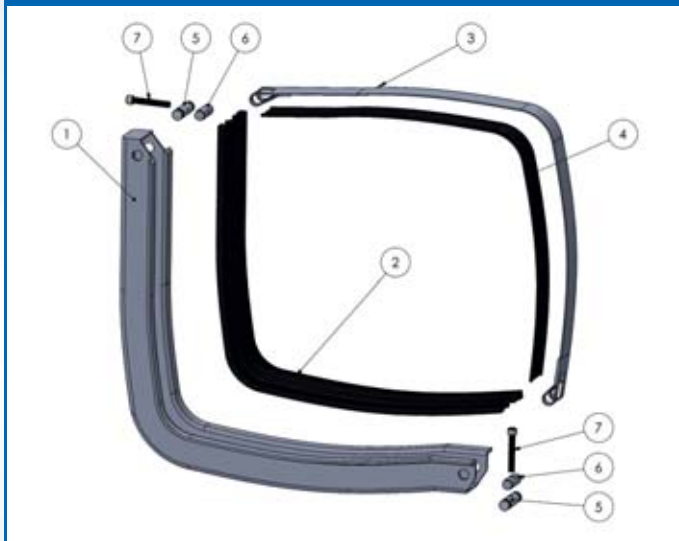

Réf. KIT Montage : 6369 0000 B