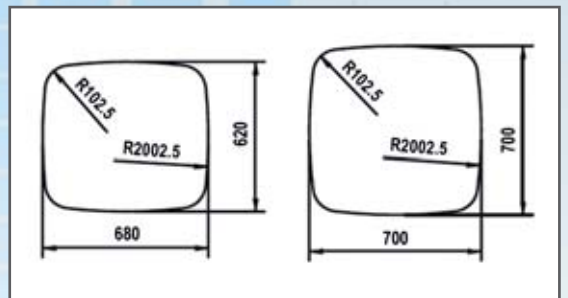

DAF - IVECO

Réf. KIT Montage : 6369 0000 B

Réf. KIT Montage : 7070 0000 B

MAN

Réf. HOBI ACIER	Réf. HOBI ALU	Marque	Litres	Réf. ORIGINE	DESCRIPTION	Réf. KIT Montage	Taille (mm)
FTMN001MS	FTMN001	MAN	250	81.12201.5653 / 81.12201.5607		6368 0000 B	700 x 620 x 680
FTMN002MS	FTMN002	MAN	300	83.12201.5531 / 81.12201.5547 / 81.12201.5469 / 81.12201.5654		6368 0000 B	800 x 620 x 680
FTMN003MS	FTMN003	MAN	400	83.12201.5537 / 83.12201.5533 / 83.12201.0554 / 81.12201.5554 / 81.12201.5656 / 81.12201.5675		6368 0000 B	1050 x 620 x 680
FTMN004MS	FTMN004	MAN	500	81.12201.5657 / 81.12201.5482		6368 0000 B	1352 x 620 x 680
FTMN005MS	FTMN005	MAN	600	81.12201.5664 / 81.12201.5686		6368 0000 B	1602 x 620 x 680
FTMN006MS	FTMN006	MAN	700	81.12201.5673 / 81.12201.5555		6368 0000 B	1850 x 620 x 680
FTMN007MS	FTMN007	MAN	750	81.12201.5523 / 81.12201.2090		6368 0000 B	2000 x 620 x 680
FTMN008MS	FTMN008	MAN	800	81.12201.5674 / 81.12201.5687		6368 0000 B	2085 x 620 x 680
FTMN022MS	FTMN022	MAN	400	83.12201.5541		6368 0000 B	1050 x 620 x 680
FTMN033MS	FTMN033	MAN	350	81.12201.5718	Marche-pied supérieur inclus dans le prix	7070 0000 B	920 x 700 x 700
FTMN034MS	FTMN034	MAN	400	81.12201.5700	Marche-pied supérieur inclus dans le prix	7070 0000 B	1080 x 700 x 700
FTMN035MS	FTMN035	MAN	430	81.12201.5828 / 81.12201.5789	Marche-pied supérieur inclus dans le prix	7070 0000 B	1130 x 700 x 700
FTMN036MS	FTMN036	MAN	550	81.12201.5701 / 81.12201.5702	Marche-pied supérieur inclus dans le prix	7070 0000 B	1180 x 700 x 700
FTMN037MS	FTMN037	MAN	560	81.12201.5704	Marche-pied supérieur inclus dans le prix	7070 0000 B	1365 x 700 x 700
FTMN038MS	FTMN038	MAN	570	81.12201.5705 / 81.12201.5725	Marche-pied supérieur inclus dans le prix	7070 0000 B	1380 x 700 x 700
FTMN039MS	FTMN039	MAN	700		Marche-pied supérieur inclus dans le prix	7070 0000 B	1550 x 700 x 700
FTMN040MS	FTMN040	MAN	750		Marche-pied supérieur inclus dans le prix	7070 0000 B	1660 x 700 x 700
FTMN041MS	FTMN041	MAN	800		Marche-pied supérieur inclus dans le prix	7070 0000 B	1770 x 700 x 700
FTMN042MS	FTMN042	MAN	850		Marche-pied supérieur inclus dans le prix	7070 0000 B	1880 x 700 x 700
FTMN043MS	FTMN043	MAN	910	81.12201.5707	Marche-pied supérieur inclus dans le prix	7070 0000 B	1990 x 700 x 700
FTMN044MS	FTMN044	MAN	950	81.12201.5706	Marche-pied supérieur inclus dans le prix	7070 0000 B	2150 x 700 x 700
FTMN045MS	FTMN045	MAN	995	DAF Réf : 1944798	Marche-pied supérieur inclus dans le prix	7070 0000 B	2240 x 700 x 700
FTMN046MS	FTMN046	MAN	400	83.12201.5533 / 81.12201.6117 / 81.12201.6582 / 81.12201.5814		N/A	1050 x 675 x 620
FTMN047MS	FTMN047	MAN	300	81.12201.6313 / 81.12201.6129 / 81.12201.6589 / 81.12201.6589		N/A	1050 x 515 x 615
FTMN048MS	FTMN048	MAN	300	83.12201.5531		N/A	800 x 675 x 620
FTMN049MS	FTMN049	MAN	300	83.12201.5520		N/A	Ø580 L = 1200
FTMN050MS	FTMN050	MAN	250	83.12201.5529		N/A	Ø580 L = 1000
FTMN051MS	FTMN051	MAN	400	81.12201.554B00437		N/A	1050 x 675 x 620
FTMN052MS	FTMN052	MAN	150	81.12201.5818		N/A	800 x 615 x 350
FTMN053MS	FTMN053	MAN	200	81.12201.6206 / 81.12200.6321 / 811.2201.5550		N/A	1050 x 615 x 350
FTMN054MS	FTMN054	MAN	580	81.12201.6737	MAN TGX, TGA, TGS	N/A	1360 x 700 x 700
FTMN055MS	FTMN055	MAN	220	81.12201.5816 / 81.12201.6123 / 81.1221.6280		N/A	515 x 615 x 800