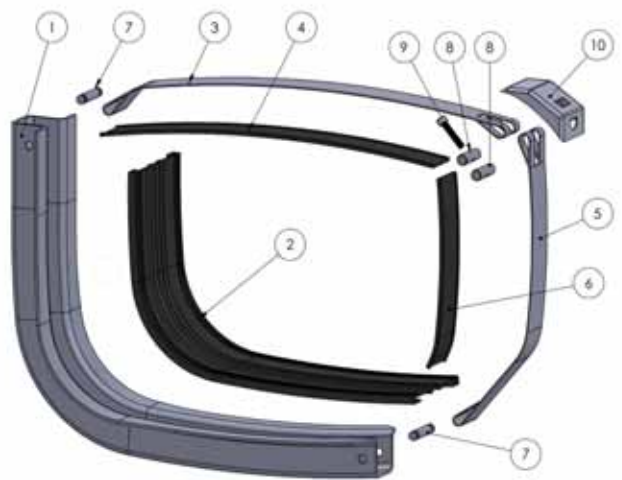

Réf. KIT Montage : 5171 0000 B