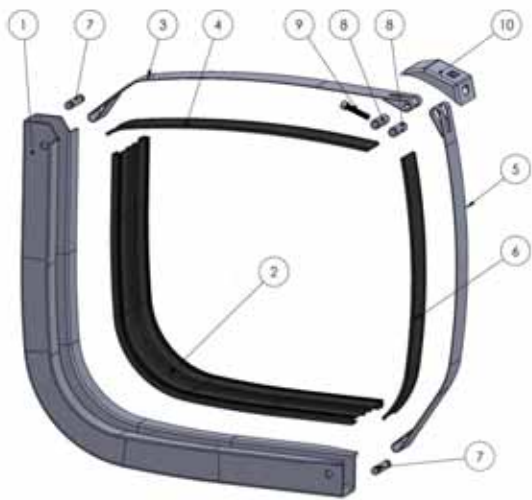

Réf. KIT Montage : 6871 0000 B