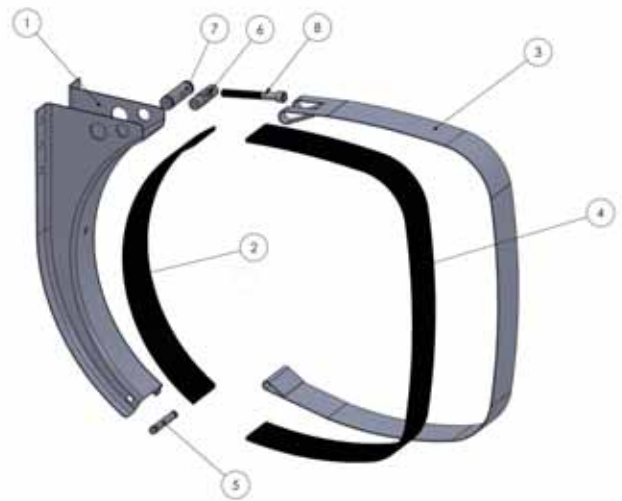

Réf. KIT Montage : 6856 0000 B